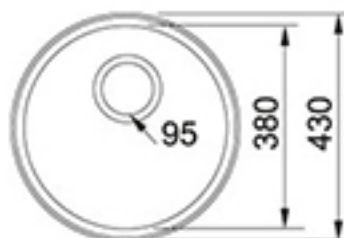

# FICHA TÉCNICA

GAMA DE PRODUCTO : Fregaderos ACABADO : Acero Inoxidable SERIE : RAMBLA MODELO : RAX 610-38

## Información de producto

Número de Artículo	101.0155.336
Mueble	450 mm
Válvula	2"
Orificio de grifería	No
Dimensiones	Ø 435 mm
Cubeta/s	Ø 380 mmx180 mm
Número de cubetas	1
Encastre	Ø 410 mm
Posición del escurridor	No hay
Acabado	Acero Inoxidable Pulido